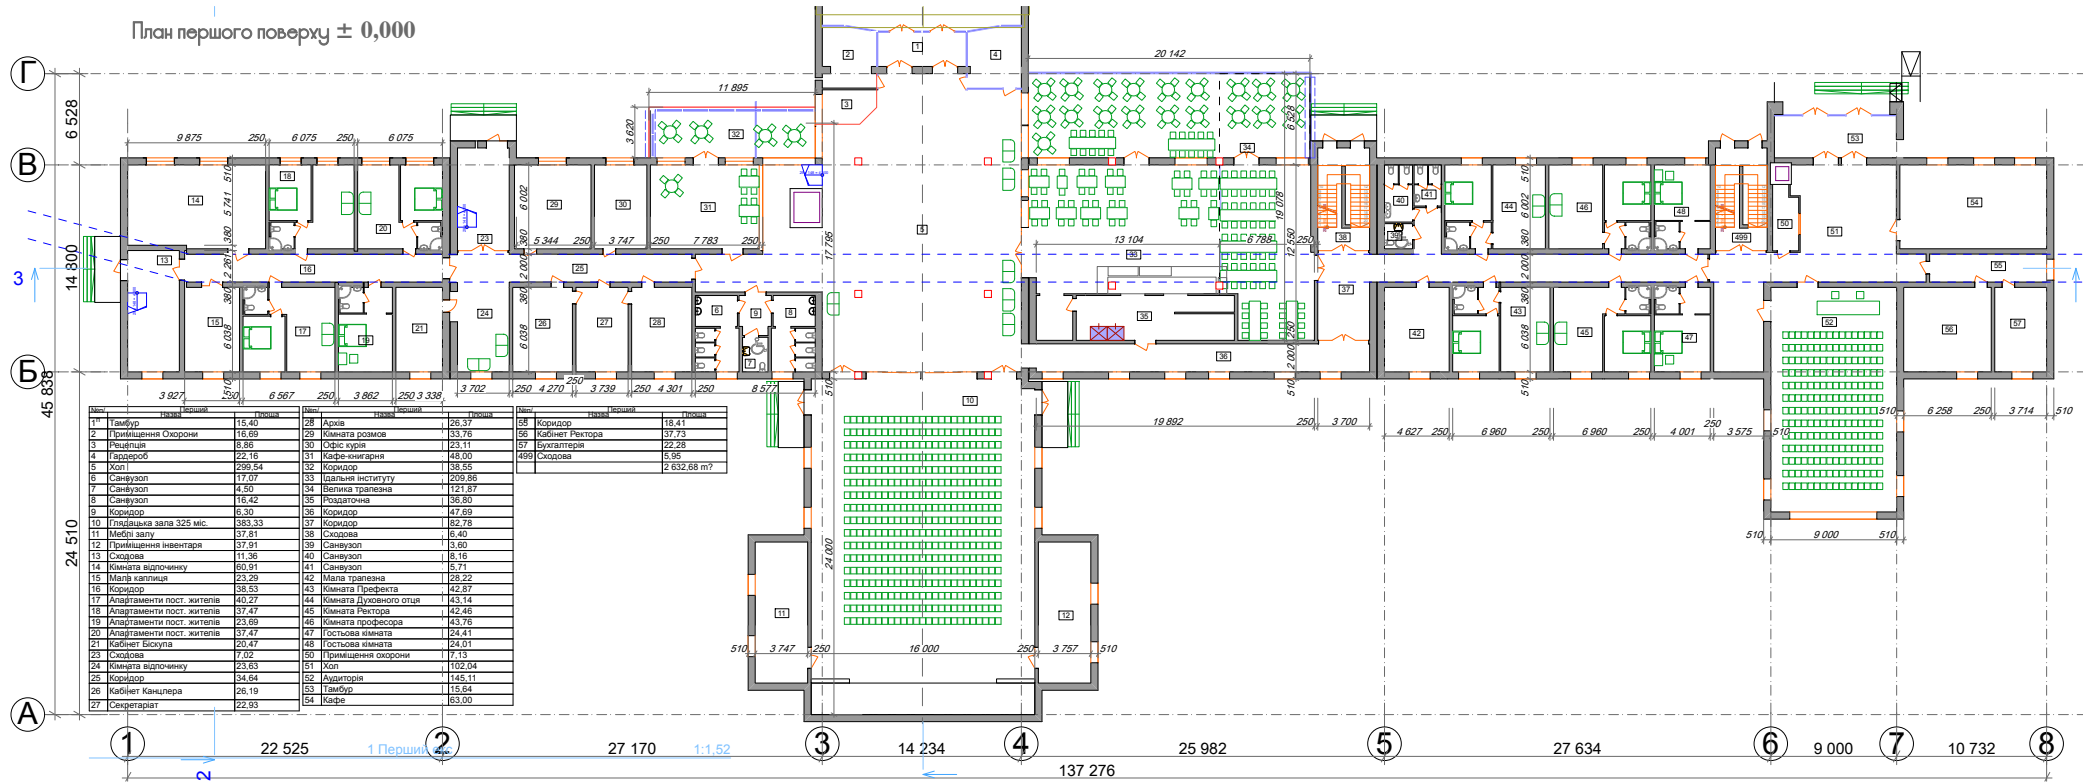

План першого поверху ± 0,000

№	Назва	Площа	№	Назва	Площа	№	Назва	Площа
1	Тамбур	15,40	28	Кафе	26,37	56	Коридор	18,41
2	Приміщення Охорони	16,69	29	Кімната розмов	33,76	57	Кабинет Ректора	37,73
3	Решітня	8,86	30	Офіс курія	23,11	58	Бухгалтерія	22,28
4	Коридор	22,16	31	Кафе-кімнатка	43,00	59	Складова	6,56
5	Хол	299,54	32	Коридор	38,55	60	Складова	2 632,68 м ²
6	Санвузол	17,07	33	Бальня інституту	209,86			
7	Санвузол	4,30	34	Велика їдальня	121,87			
8	Санвузол	16,42	35	Роздаточна	36,80			
9	Коридор	6,30	36	Коридор	47,69			
10	Глядацька зала 325 міс.	383,33	37	Коридор	82,78			
11	Мобіл залу	37,91	38	Складова	6,40			
12	Приміщення інвентаря	37,91	39	Санвузол	3,60			
13	Складова	11,36	40	Санвузол	8,16			
14	Кімната відпочинку	60,91	41	Санвузол	5,71			
15	Малі катедри	23,29	42	Мала їдальня	28,22			
16	Коридор	38,53	43	Кімната Прєфекта	42,87			
17	Апартаменти пост. жителів	40,27	44	Кімната дусовного оцця	43,14			
18	Апартаменти пост. жителів	37,47	45	Кімната Ректора	42,46			
19	Апартаменти пост. жителів	23,69	46	Кімната профєсорє	43,76			
20	Апартаменти пост. жителів	37,47	47	Постова кімната	24,41			
21	Кабинєт Бєсуєра	20,47	48	Постова кімната	24,01			
22	Складова	7,02	49	Приміщення охорони	7,13			
24	Кімната відпочинку	23,63	51	Хол	102,04			
25	Коридор	34,04	52	Аудиторє	145,11			
26	Кабинєт Канцєлера	26,19	53	Тамбур	15,64			
27	Секретарєат	22,93	54	Кафе	63,00			